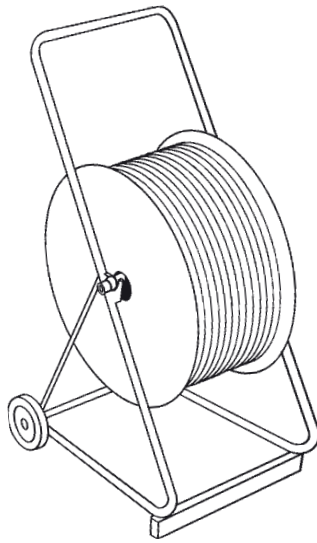

PE-RT Rohre
für Heizung und Sanitär
Made in Germany

Verlegehilfen

Abrollständer (ARS)

ARS mit Spindel für EWT

ARS mit Mehrwegtrommel
für Großrolle

Abrollwagen (ARW)

ARW mit Spindel für EWT

ARW mit Mehrwegtrommel
für Großrolle

Rolle

Rolle mit Schutzrohr

Großrolle

Rolle auf Einwegtrommel (EWT)